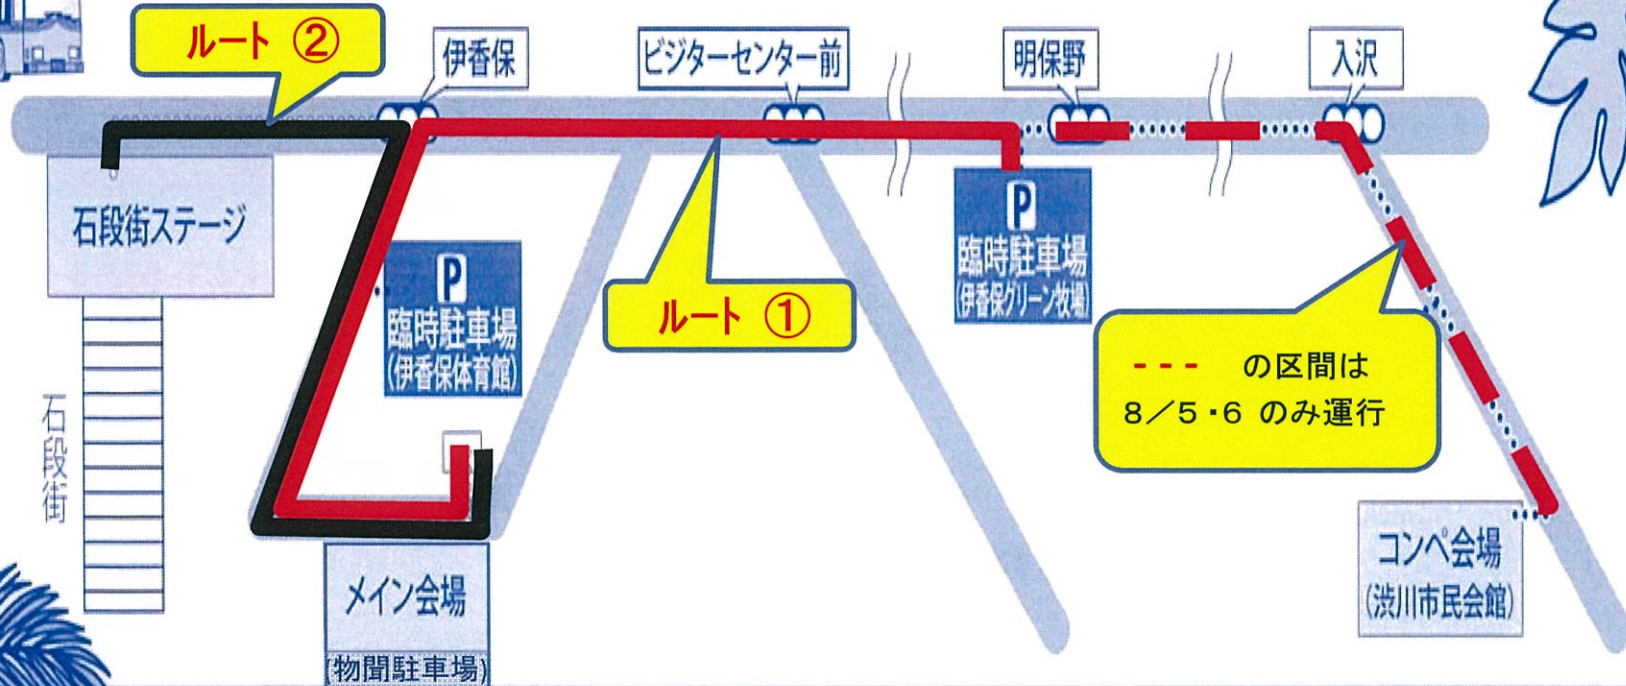

シャトルバス運行のご案内

フェスティバル期間中、各会場及び臨時駐車場を結ぶ無料シャトルバスを運行いたします。

- 運行ルート/
 - ①臨時駐車場(伊香保グリーン牧場)～臨時駐車場(伊香保体育館)～メイン会場<8/5・6のみコンペ会場を經由>(概ね15分間隔)
 - ②メイン会場～石段街ステージ(概ね20分間隔)

ルート ②

ルート ①

--- の区間は
8/5・6のみ運行